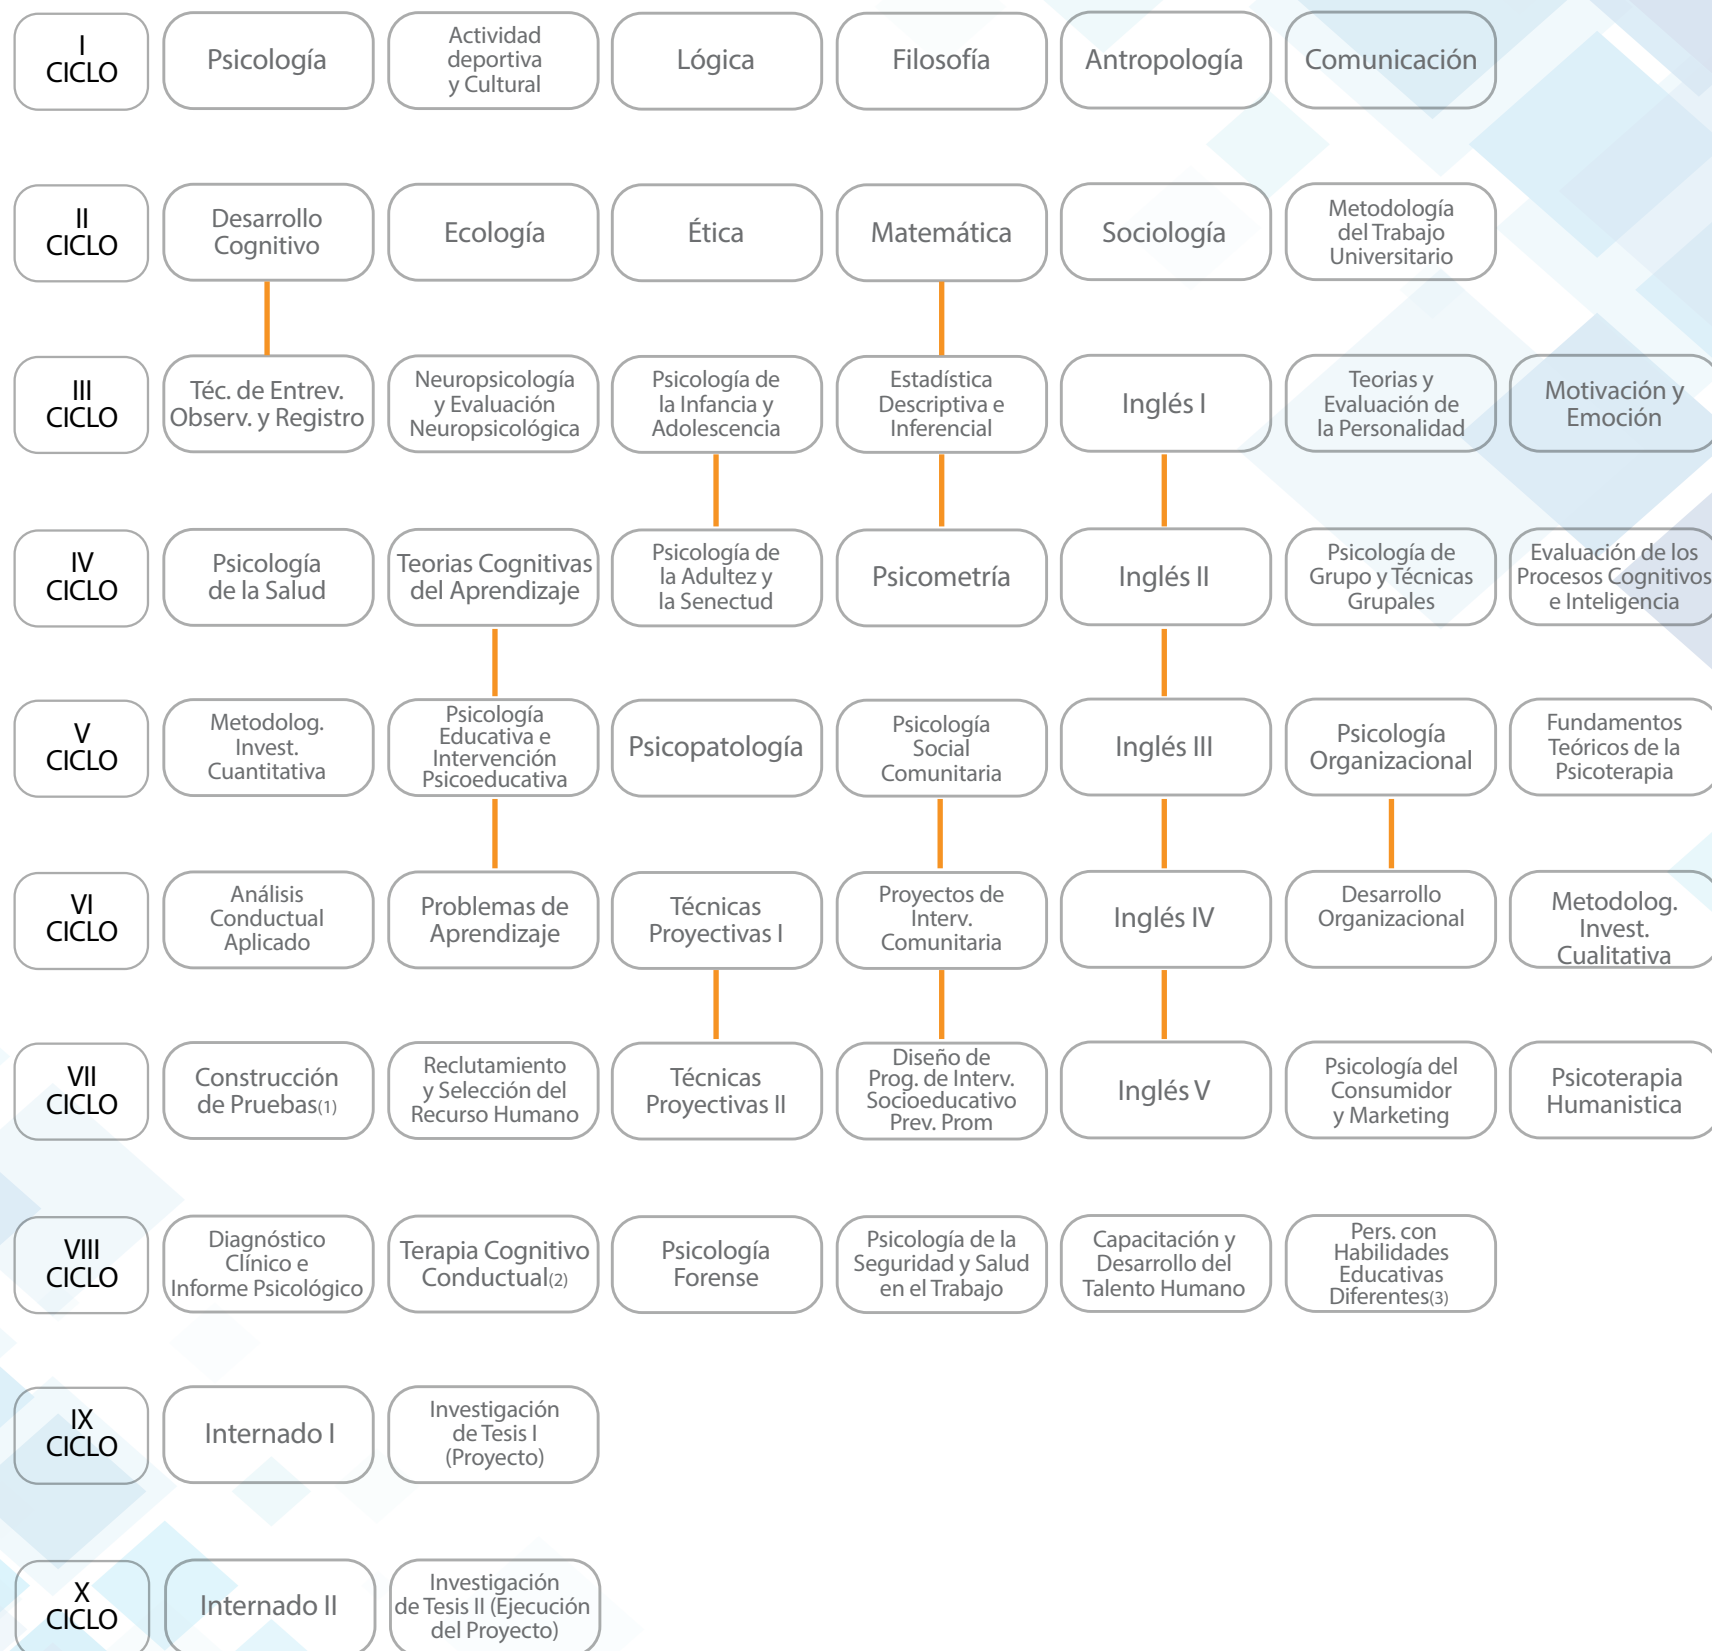

FACULTAD DE PSICOLOGÍA Y TRABAJO SOCIAL

PSICOLOGÍA

PLAN CURRICULAR 2015-II

(1) Pre-requisito: Psicometría / (2) Pre-requisito: Análisis Conductual Aplicado / (3) Pre-requisito: Problemas de Aprendizaje