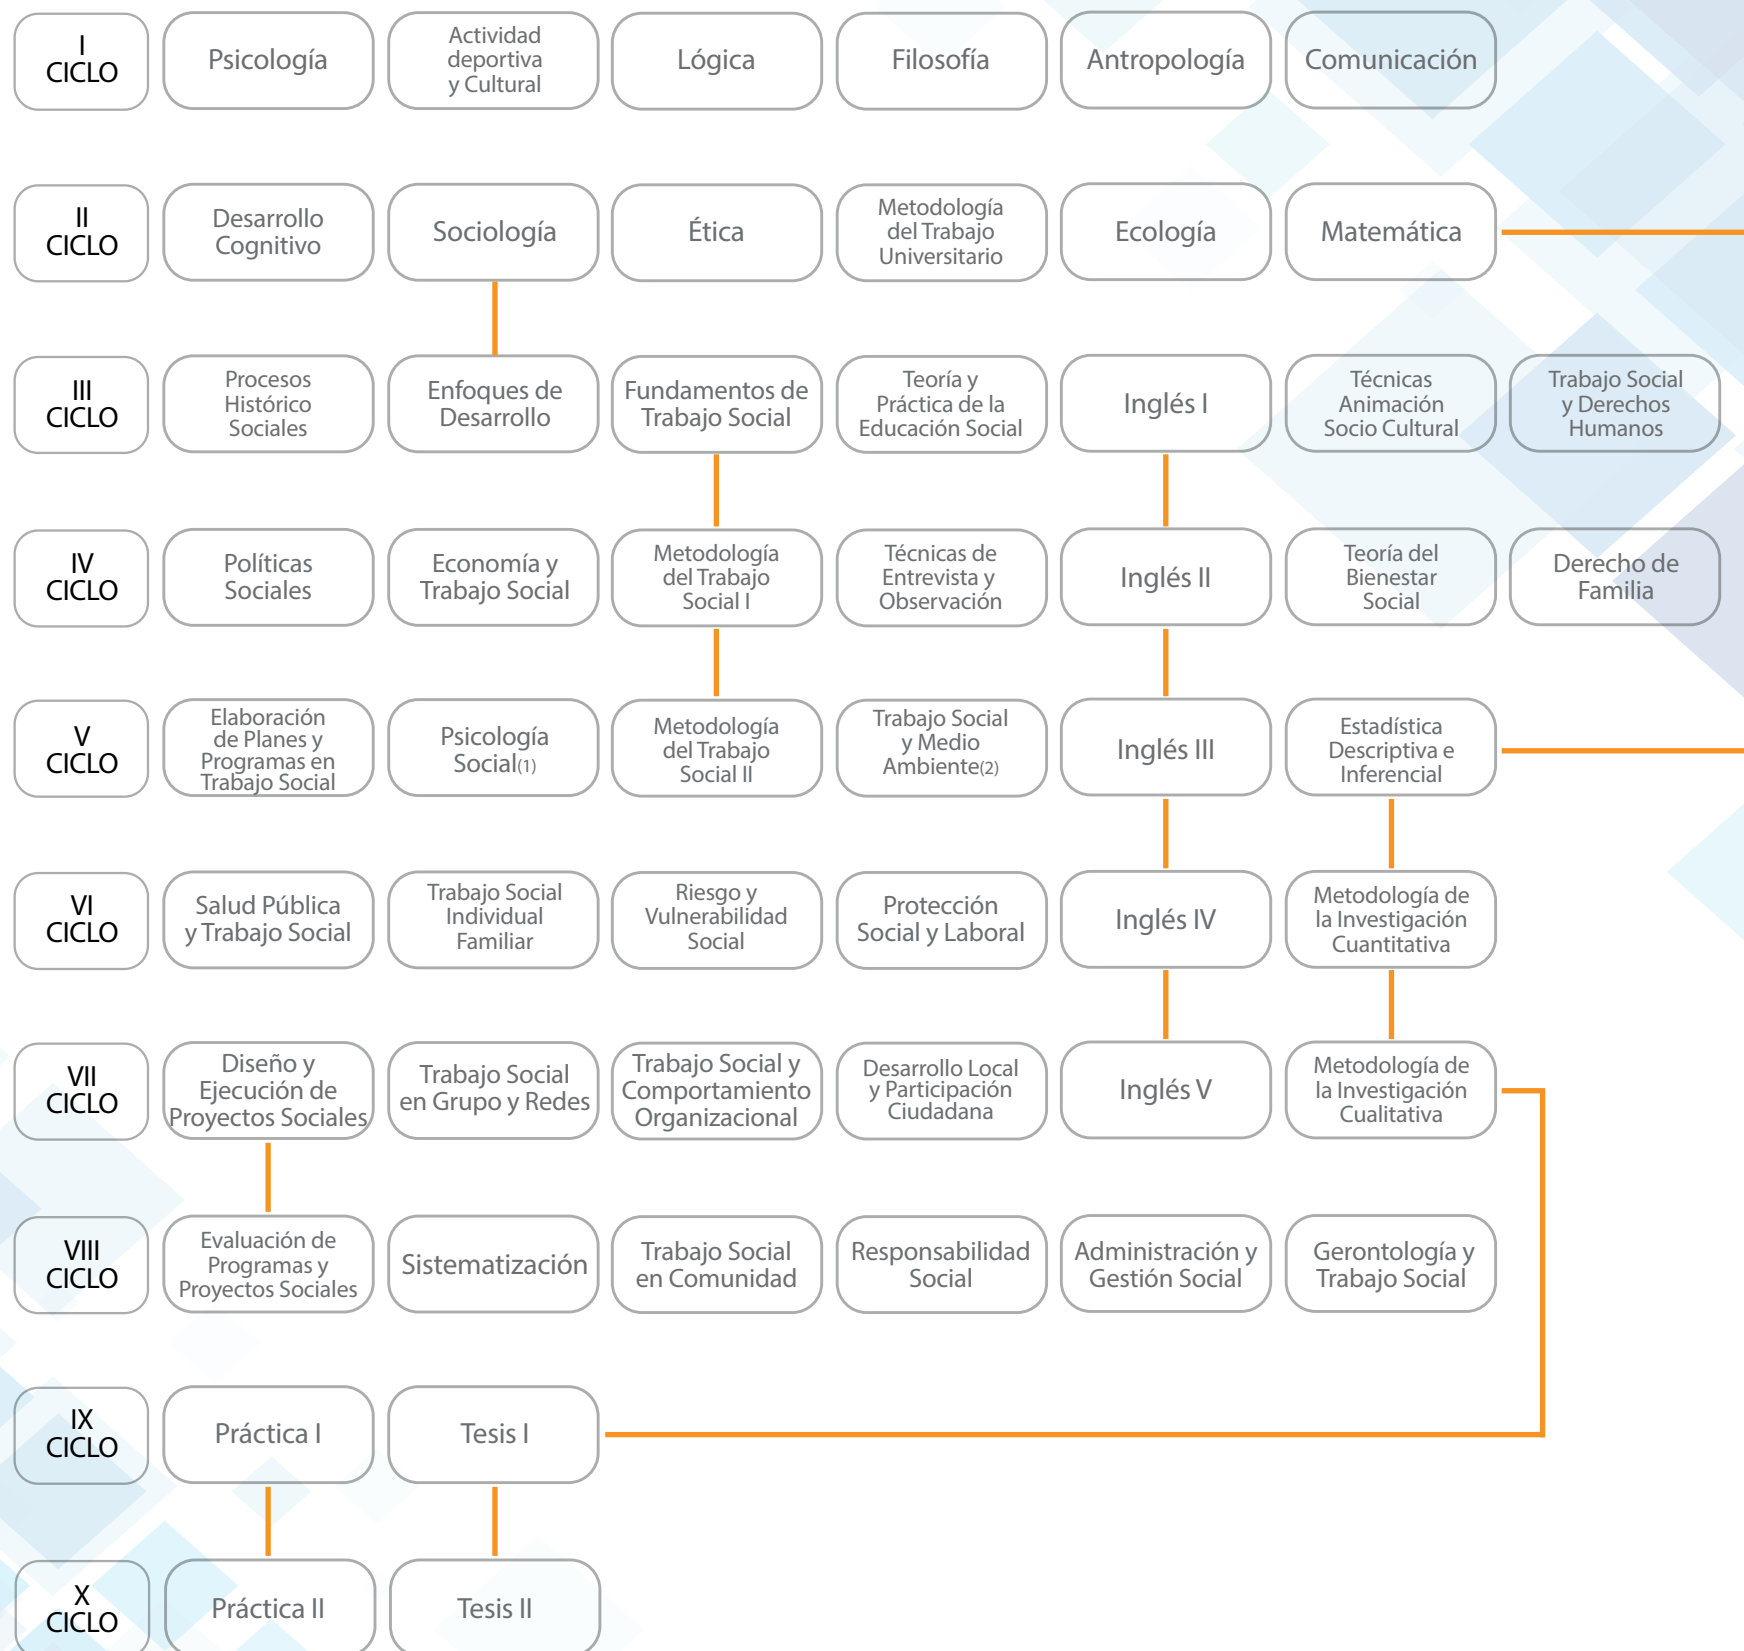

FACULTAD DE PSICOLOGÍA Y TRABAJO SOCIAL

# TRABAJO SOCIAL

## PLAN CURRICULAR 2015-II

(1) Pre-requisito: Psicología / (2) Pre-requisito: Ecología